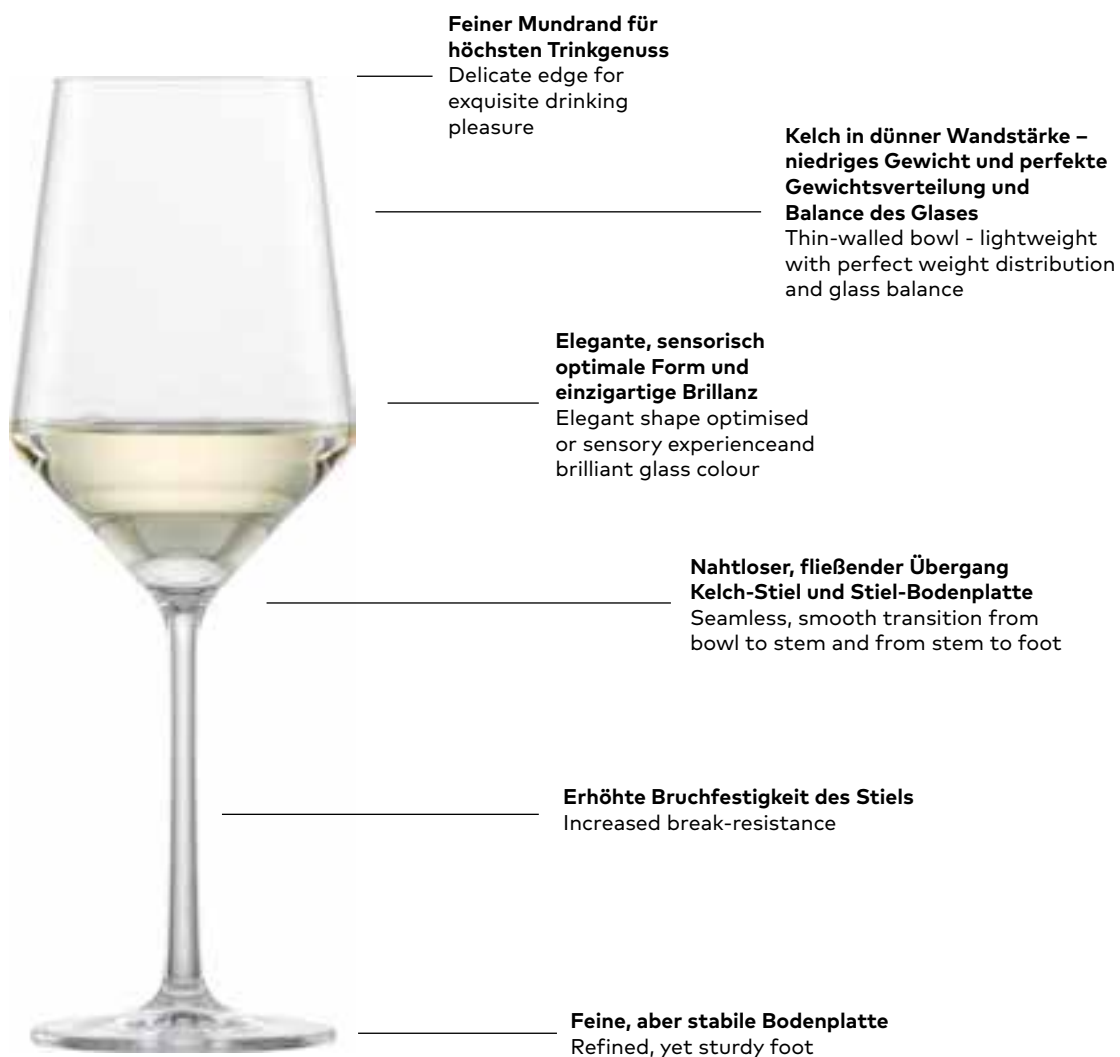

Feiner Mundrand für höchsten Trinkgenuss

Delicate edge for exquisite drinking pleasure

Kelch in dünner Wandstärke – niedriges Gewicht und perfekte Gewichtsverteilung und Balance des Glases

Thin-walled bowl - lightweight with perfect weight distribution and glass balance

Elegante, sensorisch optimale Form und einzigartige Brillanz

Elegant shape optimised or sensory experience and brilliant glass colour

Nahtloser, fließender Übergang Kelch-Stiel und Stiel-Bodenplatte

Seamless, smooth transition from bowl to stem and from stem to foot

Erhöhte Bruchfestigkeit des Stiels

Increased break-resistance

Feine, aber stabile Bodenplatte

Refined, yet sturdy foot