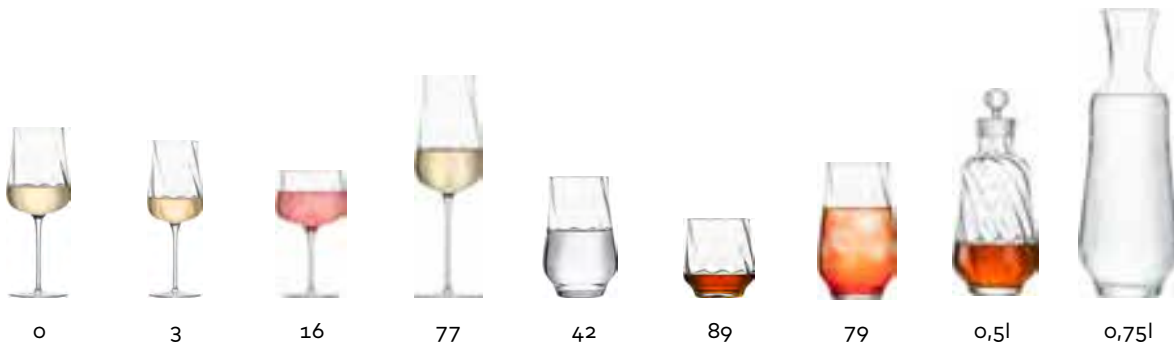

60

Artikel Item	Größe Size	Bestell- Nr. Order no.	Artikel per VE Item per VE	St./ Pal. Pool	Höhe mm Height mm	Ø mm dia. mm	Inhalt ml Capacity ml	EAN EAN
Karaffe + 2 Becher Carafe + 2 Tumblers	0,75	122746	1+2	48 Sets	280	125	1300	4001836113175
2 Becher 2 Tumblers	60	122747	2	532	82	94	393	4001836113182

HANDMADE

IN ZWIESEL

Marlène by Charles Schumann

Form 1376

Artikel Item	Größe Size	Bestell- Nr. Order no.	Artikel per VE Item per VE	St./ Pal. Pool	Höhe mm Height mm	Ø mm dia. mm	Inhalt ml Capacity ml	EAN EAN
WEISSWEIN WHITE WINE								
Weißwein White Wine	0	122226	2	342	201	75	327	4001836093118
Süßwein Sweet Wine	3	122225	2	342	183	65	221	4001836093101
COCKTAIL COCKTAIL								
Cocktail klein small Cocktail small	16	122223	2	432	135	77	193	4001836093088
SEKT UND CHAMPAGNER SPARKLING WINE AND CHAMPAGNE								
Champagner mit MP * Champagne with EP *	77	122228	2	380	241	73	365	4001836093149
BECHER TUMBLER								
Tumbler Allround Tumbler Allround	42	122222	2	432	121	75	350	4001836093057
Whiskytumbler Whiskytumbler	89	122221	2	532	87	79	293	4001836093019
Longdrink Longdrink	79	122224	2	432	137	80	445	4001836093095
KARAFFE CARAFE								
Whisky Karaffe Carafe	0,5	122227	1	168	203	105	500	4001836093132
Wasserflasche Waterbottle	0,75	122229	1	168	285	101	750	4001836093156