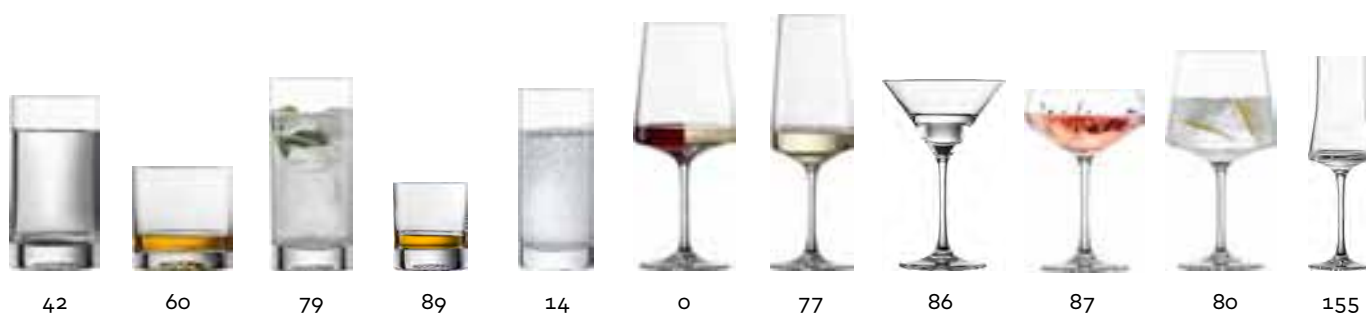

Artikel Item	Größe Size	Bestell- Nr. Order no.	Artikel per VE Item per VE	St./ Pal. Pool	Höhe mm Height mm	Ø mm dia. mm	Inhalt ml Capacity ml	EAN EAN
Allround Allround	42	123376	4	560	132	71	411	4001836117760
Whisky groß Whisky tall	60	123377	4	480	90	89	399	4001836117777
Longdrink Longdrink	79	123378	4	480	165	71	480	4001836117784
Whisky klein Whisky small	89	123379	4	1260	80	71	200	4001836117791
Becher Tumbler	14	123380	4	800	148	61	314	4001836117807
Allround mit MP * Allround with EP *	0	123381	4	240	222	92	572	4001836117814
Champagner mit MP * Champagne with EP *	77	123382	4	336	229	74	395	4001836117838
Martini Martini	86	123383	4	300	157	101	166	4001836117845
Cocktailschale Cocktail Saucer	87	123384	4	300	145	104	277	4001836117852
Gin Tonic Gin Tonic	80	123385	4	240	206	106	630	4001836117869
Grappa Grappa	155	123386	4	640	190	58	147	4001836117876