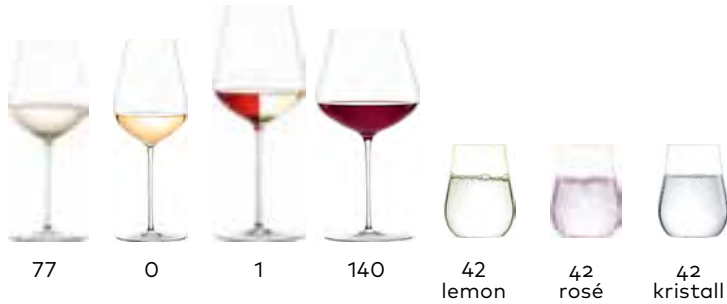

Artikel Item	Größe Size	Bestell- Nr. Order no.	Artikel per VE Item per VE	St./ Pal. Pool	Höhe mm Height mm	Ø mm dia. mm	Inhalt ml Capacity ml	EAN EAN
Champagner / Schaumwein mit MP * Champagne / Sparkling Wine with EP *	77	124317	2	240	221	91	483	4001836137553
Weißwein / Portwein White Wine / Port Wine	0	124274	2	342	218	82	385	4001836137102
Rotwein / Riesling GG Red Wine / Riesling	1	124275	2	240	233	95	559	4001836137119
Burgunder Burgundy	140	124276	2	144	228	115	788	4001836137133
Tumbler Allround Lemon mit MP * Tumbler Allround Lemon with EP *	42	124277	2	456	111	89	498	4001836137140
Tumbler Allround Rosé mit MP * Tumbler Allround Rosé with EP *	42	124278	2	456	111	89	498	4001836137157
Tumbler Allround kristall mit MP * Tumbler Allround crystal with EP *	42	124318	2	456	111	89	498	4001836137560