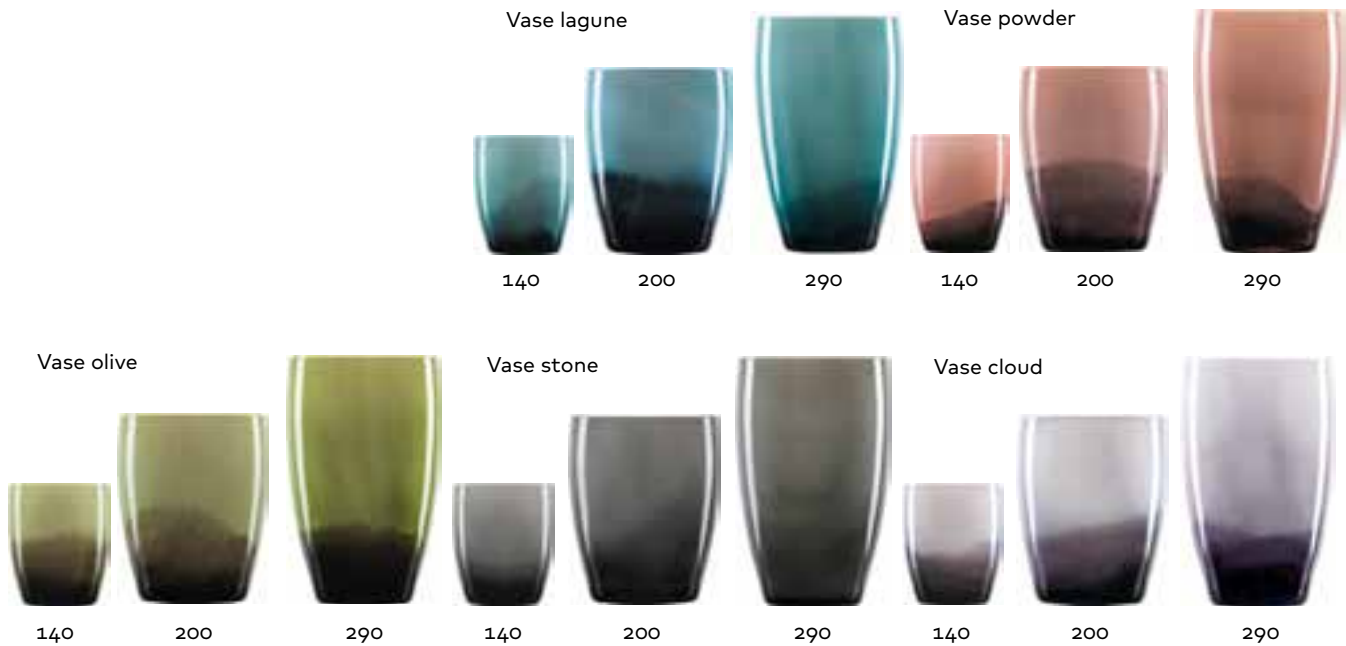

HANDMADE

IN ZWIESEL

Shadow

Form 6088

Artikel Item	Größe Size	Bestell- Nr. Order no.	Artikel per VE Item per VE	St./ Pal. Pool	Höhe mm Height mm	Ø mm dia. mm	Inhalt ml Capacity ml	EAN EAN
VASE LAGUNE								
Vase lagune klein Vase lagune small	140	121573	1	270	140	119	-	4001836109109
Vase lagune mittel Vase lagune medium	200	121575	1	120	200	162	-	4001836109116
Vase lagune groß Vase lagune big	290	121576	1	48	290	184	-	4001836109130
VASE POWDER								
Vase powder klein Vase powder small	140	121577	1	270	140	119	-	4001836109147
Vase powder mittel Vase powder medium	200	121578	1	120	200	162	-	4001836109154
Vase powder groß Vase powder big	290	121579	1	48	290	184	-	4001836109161
VASE OLIVE								
Vase olive klein Vase olive small	140	121580	1	270	140	119	-	4001836109178
Vase olive mittel Vase olive medium	200	121581	1	120	200	162	-	4001836109185
Vase olive groß Vase olive big	290	121582	1	48	290	184	-	4001836109192
VASE STONE								
Vase stone klein Vase stone small	140	121583	1	270	140	119	-	4001836109208
Vase stone mittel Vase stone medium	200	121584	1	120	200	162	-	4001836109215
Vase stone groß Vase stone big	290	121585	1	48	290	184	-	4001836109239
VASE CLOUD								
Vase cloud klein Vase cloud small	140	121586	1	270	140	119	-	4001836109246
Vase cloud mittel Vase cloud medium	200	121587	1	120	200	162	-	4001836109253
Vase cloud groß Vase cloud big	290	121589	1	48	290	184	-	4001836109260